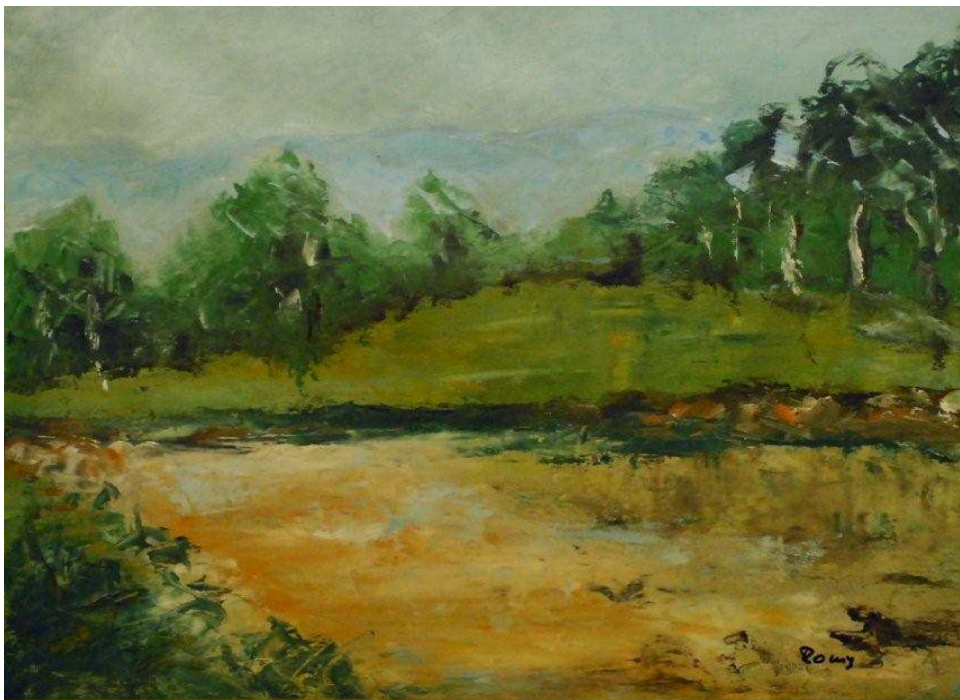

du 22 avril au 13 juin 2009

ROMY

TENNIS CLUB DRIZIA – MIREMONT

à le plaisir de vous inviter au vernissage de l'exposition
de l'artiste peintre

EDITH ROMY

mercredi 22 avril 2009 dès 18 h. 30

cocktail offert par le Drizia et les gérants
du Club-House à l'occasion de la nouvelle saison

Horaires d'ouvertures :

lundi au samedi de 8h.45 à 22h.00

dimanche soir fermé

Route de Vessy 6 -1206 Genève